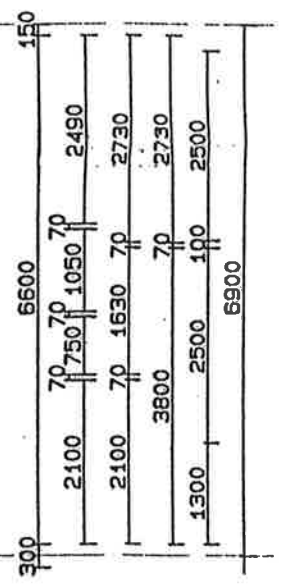

PLATTE GROND: TYPE B + TYPE C

complex: 336 (14 woningen)

schaal: 1:100

datum: mei 2007

PLATTE GROND: TYPE D

complex: 336 (14 woningen)

schaal: 1:100

datum: mei 2007

PLATTE GROND: TYPE A

complex: 336 (14 woningen)

schaal: 1:100

datum: mei 2007

PLATTE GROND: BERGINGEN

complex: 336 (14 woningen)

schaal: 1:100

datum: mei 2007