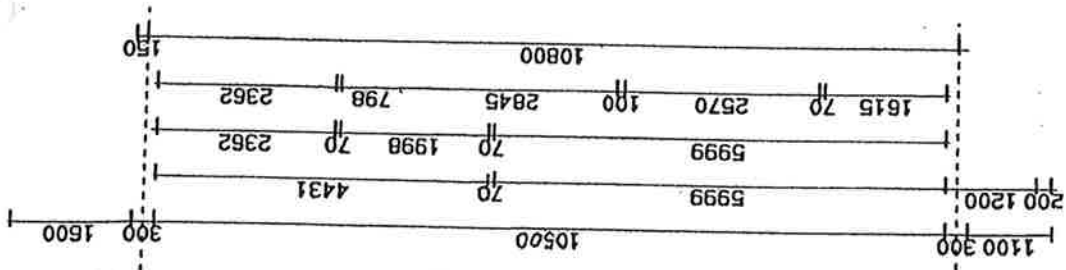

PLATTE GROND: TYPE B + TYPE C

complex: 336 (14 woningen)

schaal: 1:100

datum: mei 2007

PLATTE GROND: TYPE D

complex: 336 (14 woningen)

schaal: 1:100

datum: mei 2007

PLATTE GROND: TYPE A

complex: 336 (14 woningen)

schaal: 1:100

datum: mei 2007

PLATTE GROND: BERGINGEN

complex: 336 (14 woningen)

schaal: 1:100

datum: mei 2007