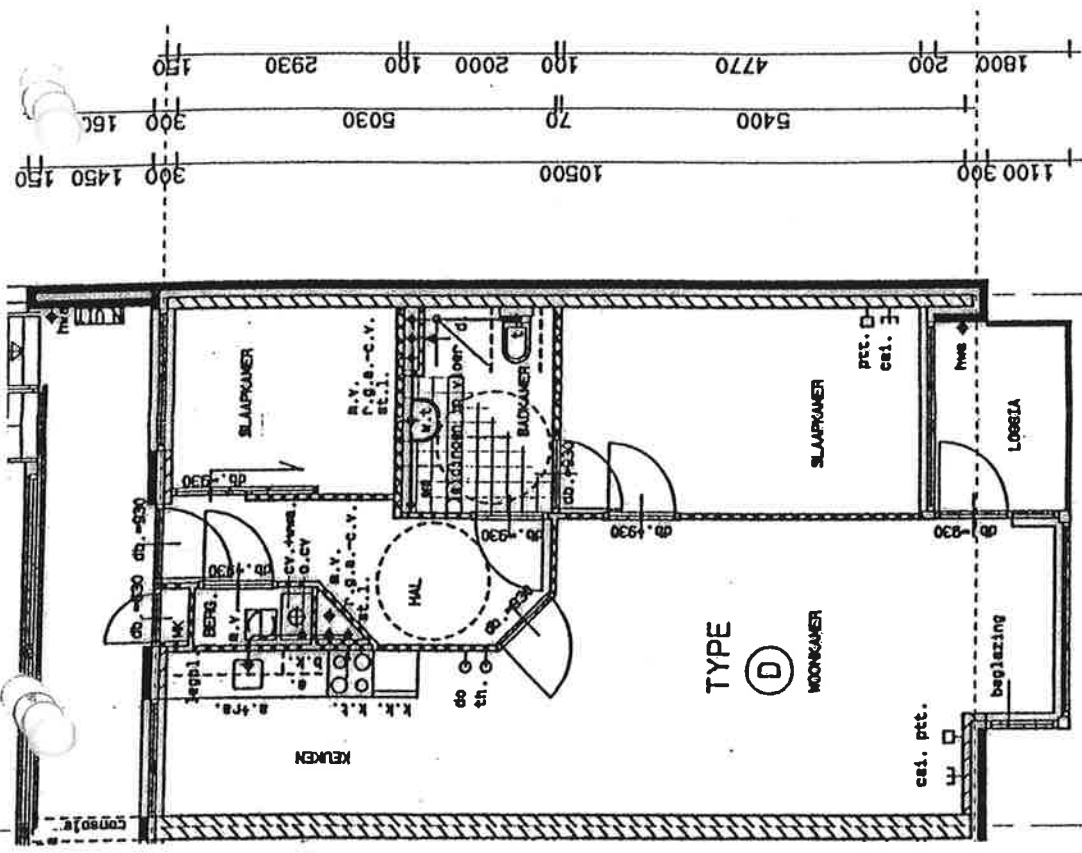

PLATTE GROND: TYPE B + TYPE C

complex: 336 (14 woningen)

schaal: 1:100

datum: mei 2007

PLATTE GROND: TYPE D

complex: 336 (14 woningen)

schaal: 1:100

datum: mei 2007

PLATTE GROND: TYPE A

complex: 336 (14 woningen)

schaal: 1:100

datum: mei 2007

PLATTE GROND: BERGINGEN

complex: 336 (14 woningen)

schaal: 1:100

datum: mei 2007