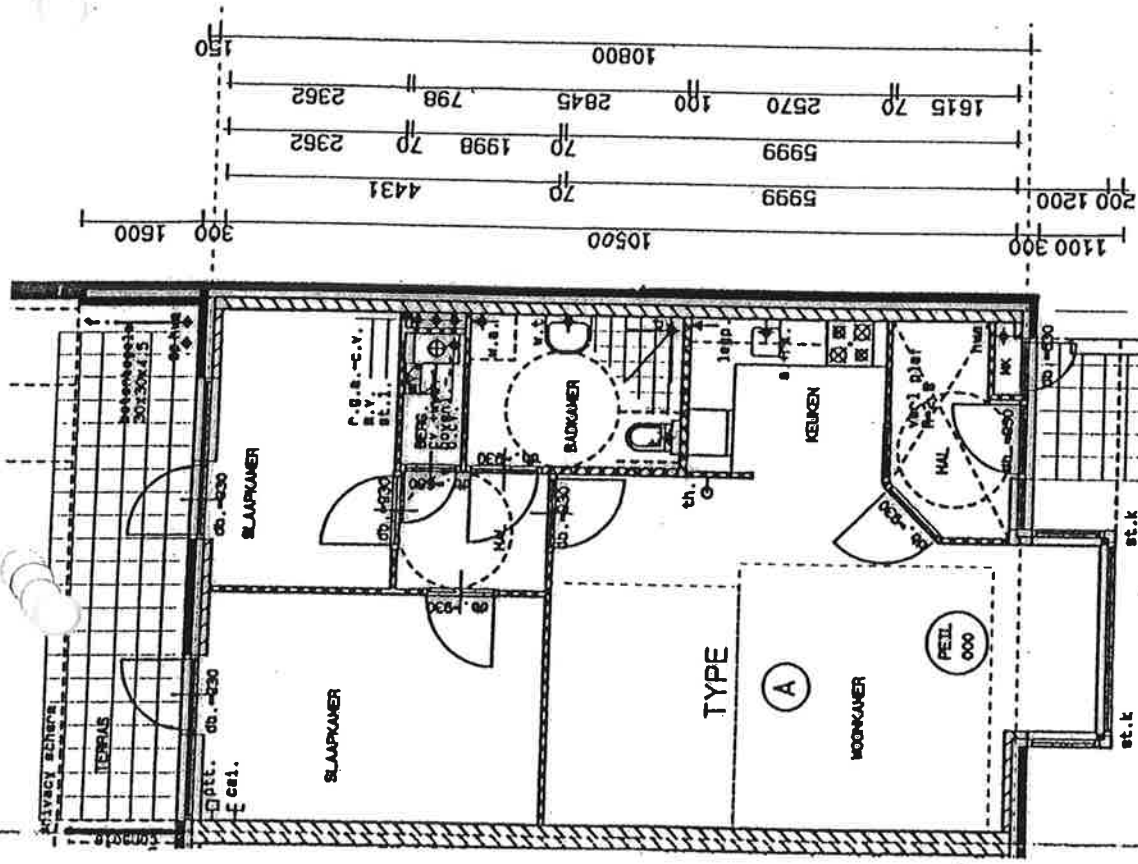

PLATTE GROND: TYPE B + TYPE C

complex: 336 (14 woningen)

schaal: 1:100

datum: mei 2007

PLATTE GROND: TYPE D

complex: 336 (14 woningen)

schaal: 1:100

datum: mei 2007

PLATTE GROND: TYPE A

complex: 336 (14 woningen)

schaal: 1:100

datum: mei 2007

PLATTE GROND: BERGINGEN

complex: 336 (14 woningen)

schaal: 1:100

datum: mei 2007