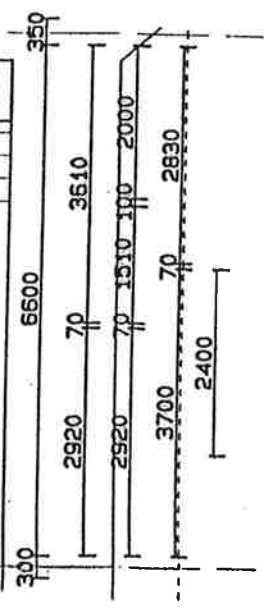

PLATTE GROND: TYPE B + TYPE C

complex: 336 (14 woningen)

schaal: 1:100

datum: mei 2007

PLATTE GROND: TYPE D

complex: 336 (14 woningen)

schaal: 1:100

datum: mei 2007

PLATTE GROND: TYPE A

complex: 336 (14 woningen)

schaal: 1:100

datum: mei 2007

PLATTE GROND: BERGINGEN

complex: 336 (14 woningen)

schaal: 1:100

datum: mei 2007