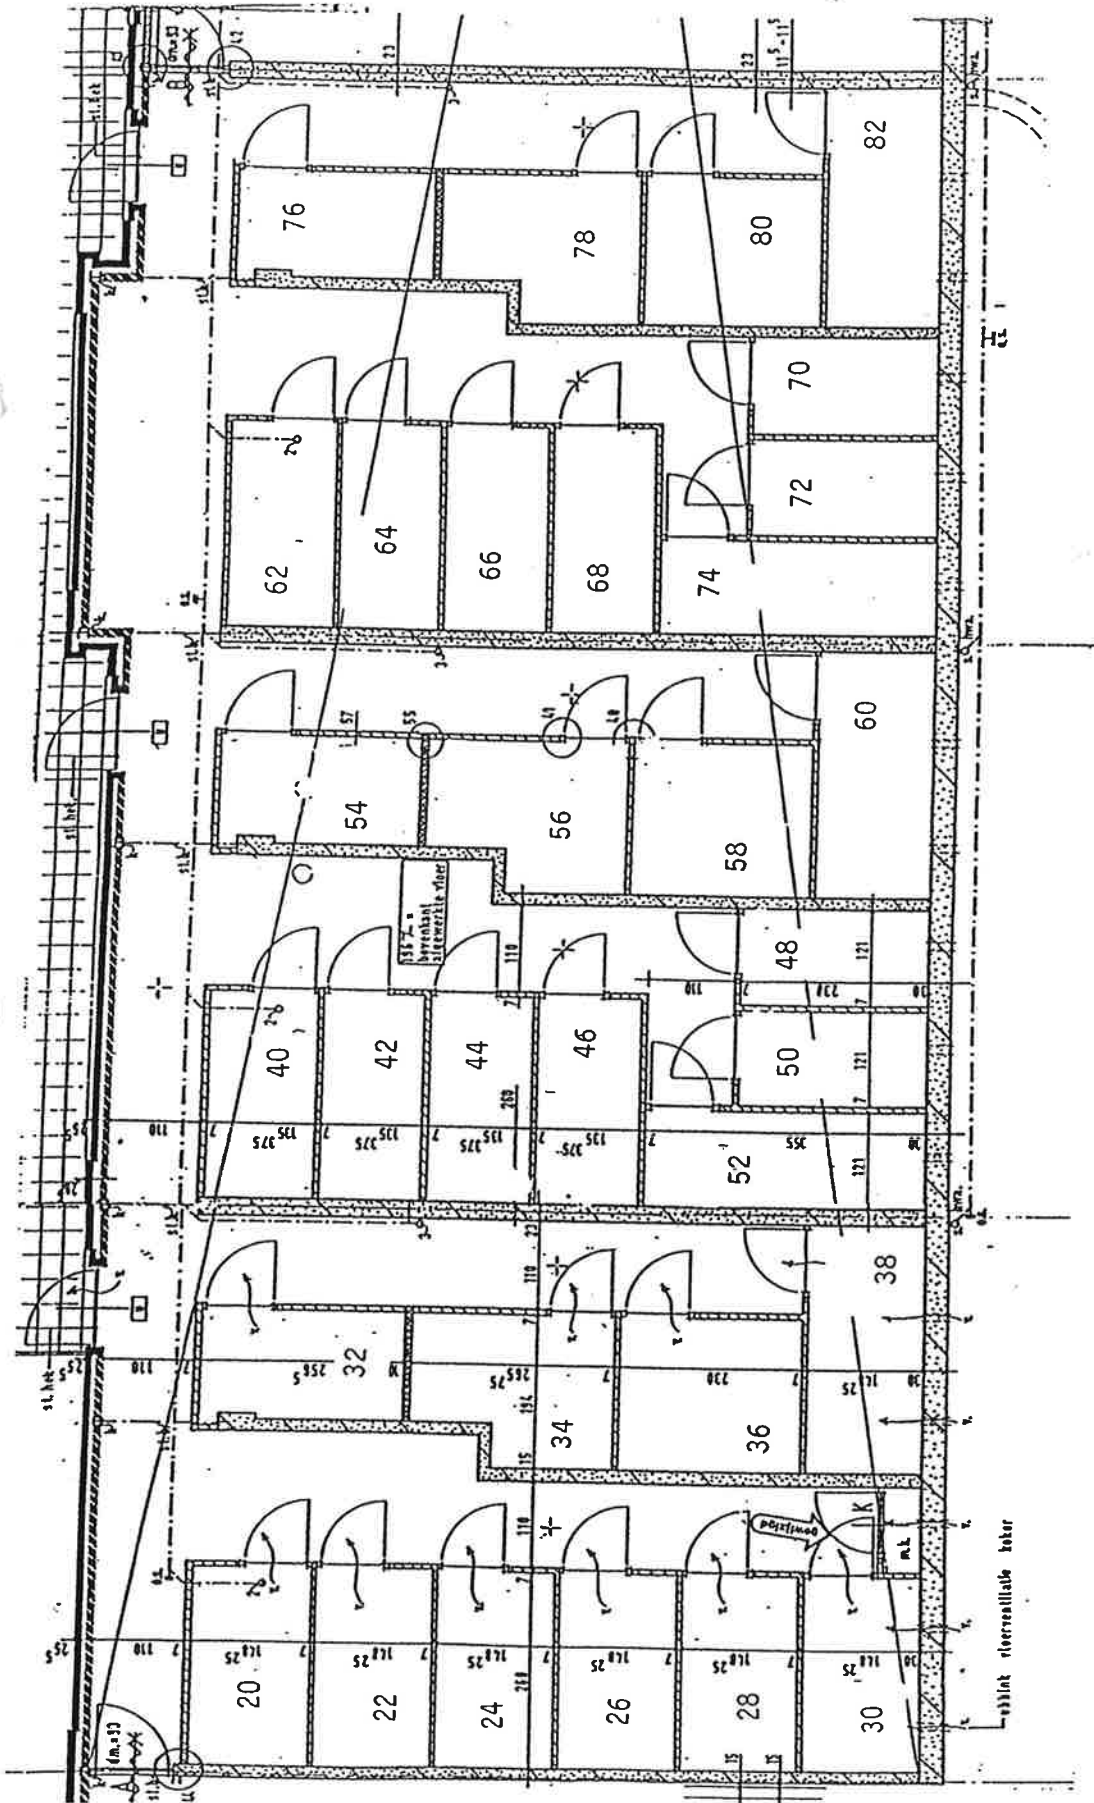

complex: 335 (32 woningen)

schaal: 1:500

datum: augustus 2008

KOEPELSTRAAT

PLATTE GROND: nummering bergingen

complex: 335 (32 woningen)

schaal: 1:100

datum: april 2007